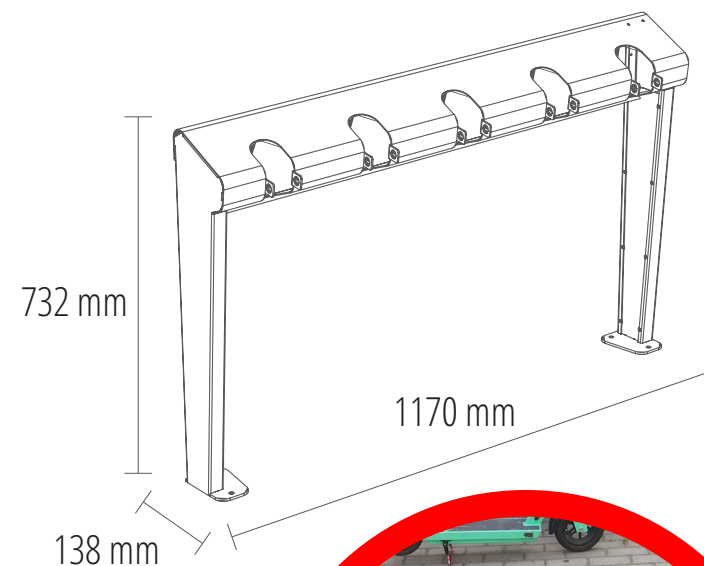

0905 397 808

www.comprex.sk

- Parkovací stojan pre kolobežky (elektrické ako aj odrážacie).
- Kapacita pre 5 kolobežiek.
- Dizajn je prispôsobený inštalácii viacerých stojanov vedľa seba.
- Stojany sú uzamykateľné lankovým, reťazovým príp. visacím zámkom.
- Otvory sú opatrené gumennou ochranou aby nedošlo k poškodeniu kolobežiek.
- Stojan je vhodný pre kolobežky s maximálnym priemerom tyče riadenia 59 mm.